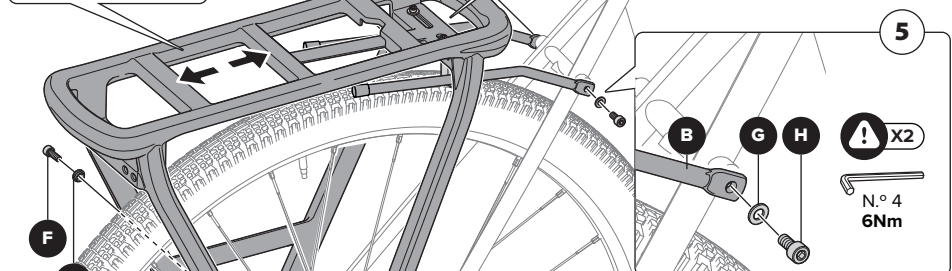

27 kg
MAX. LOAD

26" - 28"
WHEELS

143- 185 mm
DROPOUT DISTANCE

1200 g
LIGHTWEIGHT - HRP TECHNOLOGY
HOLLOW REINFORCED PARTS

A X1

B X2

C X2

D X2

F X4

G X2

H X2

I X2

**TOOL NEEDED
NOT INCLUDED**

1

2

X2
N.º 4
6Nm

4

X2
N.º 4
8Nm

5

X2
N.º 4
6Nm

7

X2
N.º 4
6Nm

MAN0424

POLISPORT PLÁSTICOS, S.A.
AVENIDA FERREIRA DE CASTRO, 818
3720-024 CARREGOSA | PORTUGAL
polisport@polisport.com