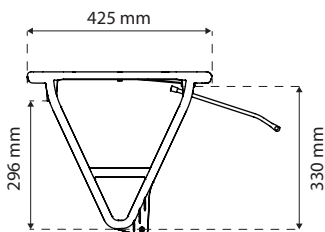

27 kg
MAX. LOAD

26" - 28"
WHEELS

143- 185 mm
DROPOUT DISTANCE

1200 g
LIGHTWEIGHT - HRP TECHNOLOGY
HOLLOW REINFORCED PARTS

A X1

B X2

C X2

D X2

F X4

G X2

H X2

I X2

**TOOL NEEDED
NOT INCLUDED**

1

2

X2
N.º 4
6Nm

4

X2
N.º 4
8Nm

5

X2
N.º 4
6Nm

7

X2
N.º 4
6Nm

MAN0424

POLISPORT PLÁSTICOS, S.A.
AVENIDA FERREIRA DE CASTRO, 818
3720-024 CARREGOSA | PORTUGAL
polisport@polisport.com