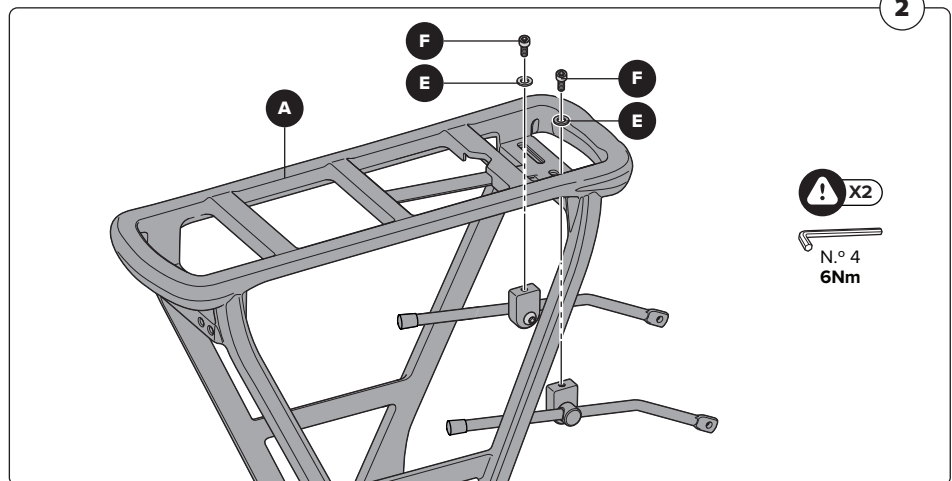

27 kg
MAX. LOAD

26" - 28"
WHEELS

143- 185 mm
DROPOUT DISTANCE

1200 g
LIGHTWEIGHT - HRP TECHNOLOGY
HOLLOW REINFORCED PARTS

A X1

B X2

C X2

D X2

F X4

G X2

H X2

I X2

**TOOL NEEDED
NOT INCLUDED**

1

2

X2
N.º 4
6Nm

4

X2
N.º 4
8Nm

5

X2
N.º 4
6Nm

7

X2
N.º 4
6Nm

MAN0424

POLISPORT PLÁSTICOS, S.A.
AVENIDA FERREIRA DE CASTRO, 818
3720-024 CARREGOSA | PORTUGAL
polisport@polisport.com