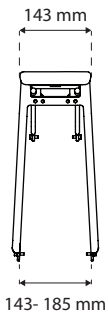

27 kg
MAX. LOAD

26" - 28"
WHEELS

143- 185 mm
DROPOUT DISTANCE

1200 g
LIGHTWEIGHT - HRP TECHNOLOGY
HOLLOW REINFORCED PARTS

A X1

B X2

C X2

D X2

F X4

G X2

H X2

I X2

**TOOL NEEDED
NOT INCLUDED**

1

2

X2
N.º 4
6Nm

4

X2
N.º 4
8Nm

5

X2
N.º 4
6Nm

7

X2
N.º 4
6Nm

MAN0424

POLISPORT PLÁSTICOS, S.A.
AVENIDA FERREIRA DE CASTRO, 818
3720-024 CARREGOSA | PORTUGAL
polisport@polisport.com